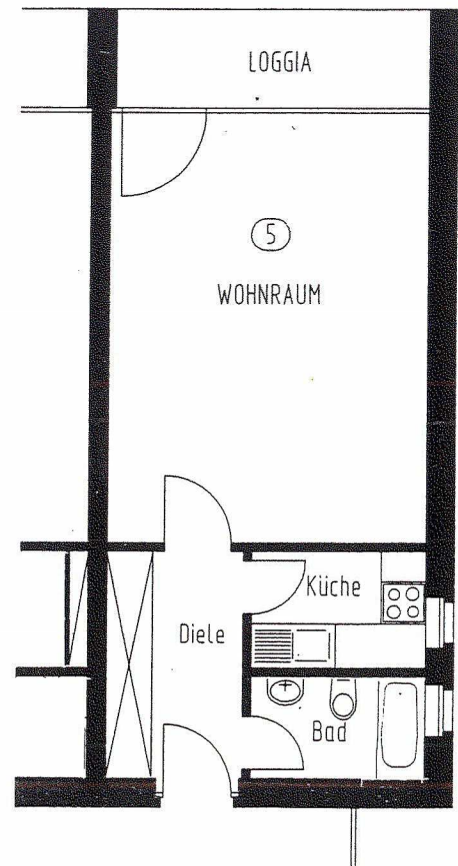

HUMBOLDTSTR. 7 - KREFELD

1. OG

LINKS

RECHTS

WOHNFLÄCHE GEM. WFLVO 2003 [M²]

WOHNEN	23,13	23,13
DIELE	5,23	5,21
KÜCHE	3,06	3,30
BAD	2,81	2,91
INNENRÄUME	34,32	34,55
LOGGIA (5,44 / 50%)	2,73	2,73
WOHNFLÄCHE	37,04 M²	37,28 M²