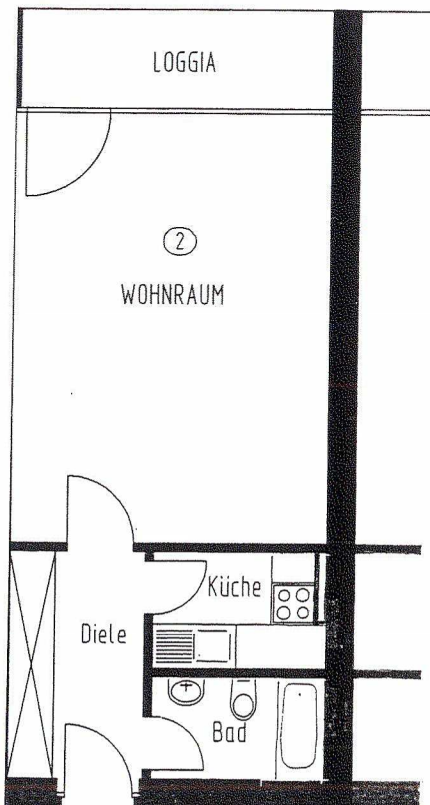

HUMBOLDTSTR. 7 - KREFELD

1. OG

LINKS

RECHTS

WOHNFLÄCHE GEM. WFLVO 2003 [M²]

WOHNEN	23,13	23,13
DIELE	5,23	5,21
KÜCHE	3,06	3,30
BAD	2,81	2,91
INNENRÄUME	34,32	34,55
LOGGIA (5,44 / 50%)	2,73	2,73
WOHNFLÄCHE	37,04 M²	37,28 M²